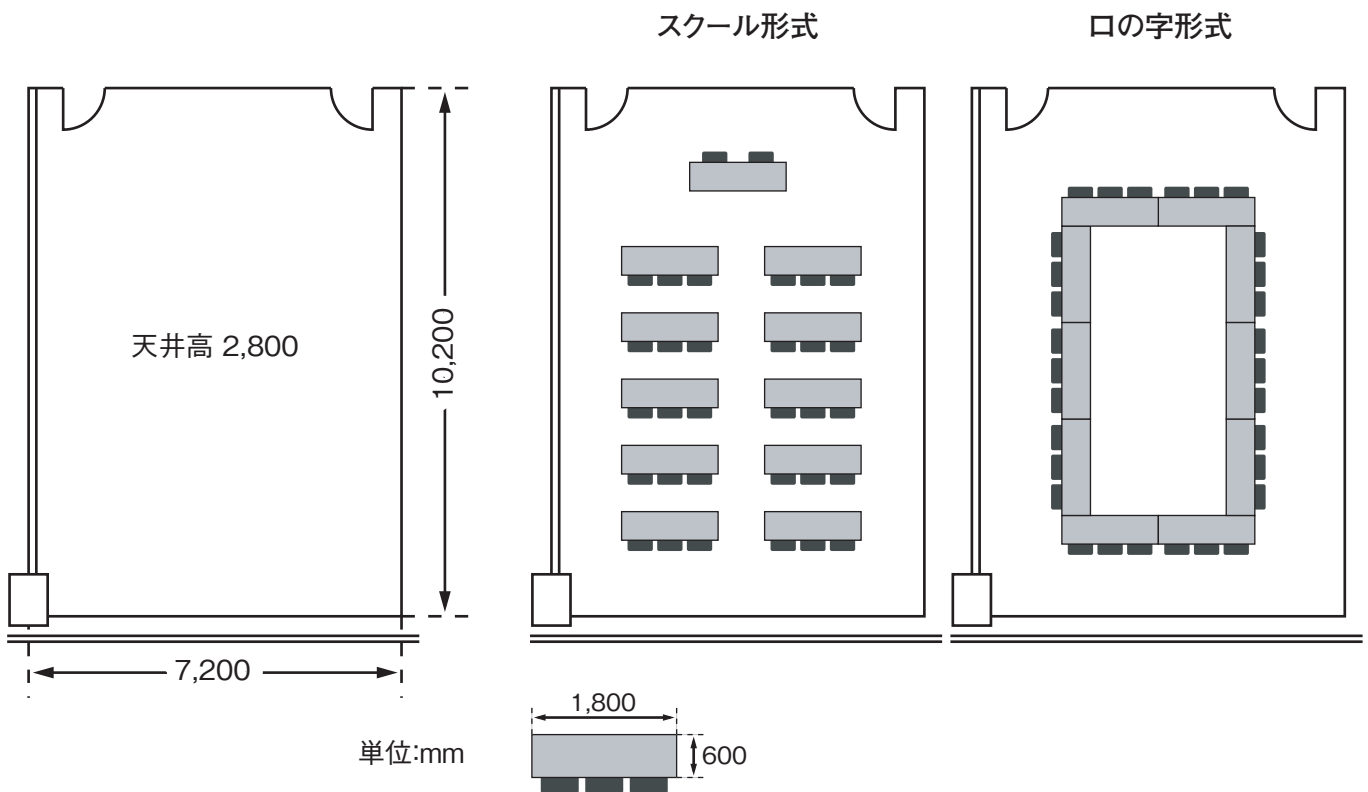

B・C・D会議室

OSAKA BUSINESS PARK
**CRYSTAL
TOWER**

面積 m ² (坪)	収容人員			
	スクール形式		口の字形式	
	2人掛	3人掛	2人掛	3人掛
73 (22)	20人	30人	20人	30人

平面図

レイアウト図

時間	9:00~12:00	13:00~17:00	9:00~17:00	延長料金(30分毎)
料金	18,000円	24,000円	40,000円	1,500円

※使用料金には、レイアウト料・机・椅子の料金も含まれています。
 ※延長料金については、30分単位で料金をいただきます。
 ※最終ご使用は、21:00までとさせていただきます。

クリスタルタワー事業所

〒540-6020 大阪市中央区城見1-2-27 クリスタルタワー20F
 TEL:06-6949-5049(月~金 8:30~17:15) FAX:06-6949-5152