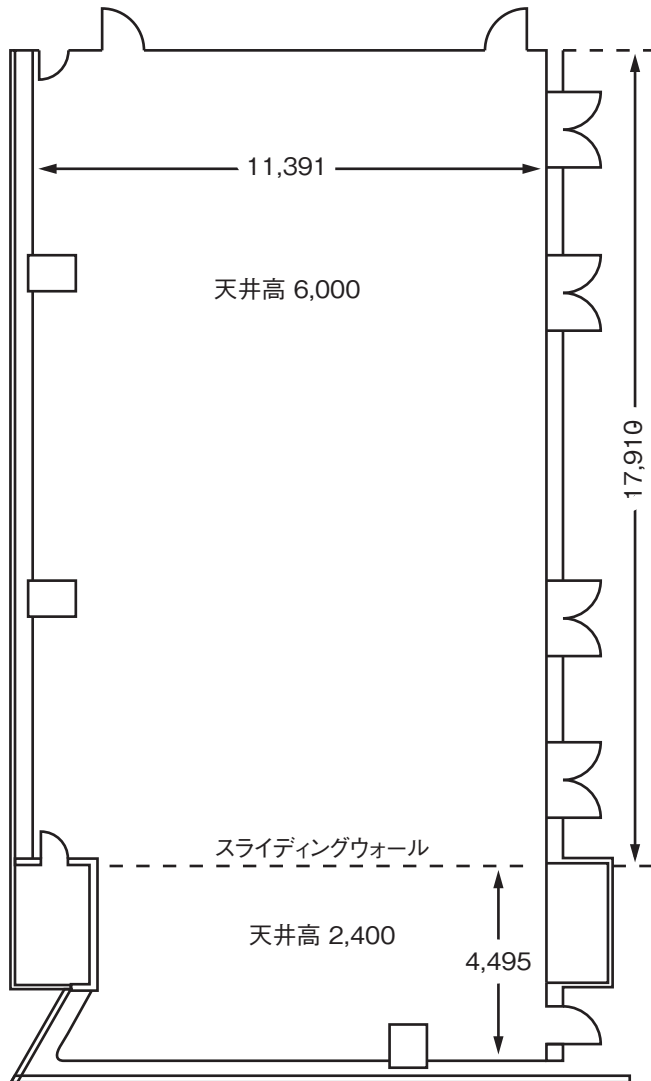

A会議室

OSAKA BUSINESS PARK
**CRYSTAL
TOWER**

面積 m ² (坪)	収容人員		
	スクール形式		シアター形式
	2人掛	3人掛	
250(76)	72~96人	108~144人	228人

平面図

レイアウト図

時間	9:00~12:00	13:00~17:00	9:00~17:00	延長料金(30分毎)
料金	75,000円	100,000円	150,000円	5,000円

※使用料金には、レイアウト料・机・椅子の料金も含まれています。
 ※延長料金については、30分単位で料金をいただきます。
 ※最終ご使用は、21:00までとさせていただきます。

クリスタルタワー事業所

〒540-6020 大阪市中央区城見1-2-27 クリスタルタワー20F
 TEL:06-6949-5049(月~金 8:30~17:15) FAX:06-6949-5152