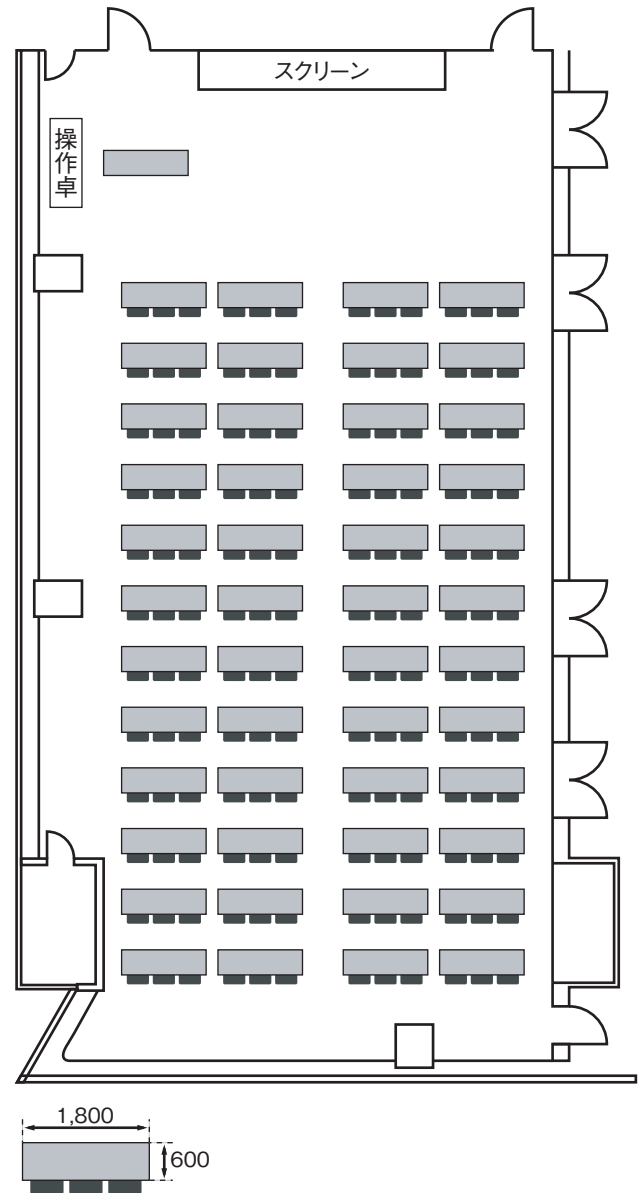

A会議室

OSAKA BUSINESS PARK
**CRYSTAL
TOWER**

面積 m ² (坪)	収容人員		
	スクール形式		シアター形式
	2人掛	3人掛	
250(76)	72~96人	108~144人	228人

平面図

レイアウト図

時間	9:00~12:00	13:00~17:00	9:00~17:00	延長料金(30分毎)
料金	75,000円	100,000円	150,000円	5,000円

※使用料金には、レイアウト料・机・椅子の料金も含まれています。
 ※延長料金については、30分単位で料金をいただきます。
 ※最終ご使用は、21:00までとさせていただきます。

クリスタルタワー事業所

〒540-6020 大阪市中央区城見1-2-27 クリスタルタワー20F
 TEL:06-6949-5049(月~金 8:30~17:15) FAX:06-6949-5152